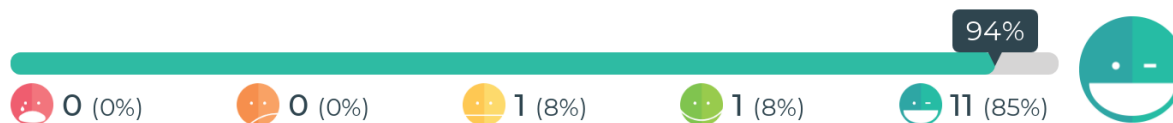

Onko sinulla kavereita kerhossa?

Keskittytyväisyys: 94%
Vastaukset: 13

Keskittytyväisyys lasketaan painotettuna keskiarvona, jossa jokainen hymiö saa arvon välillä 0 - 100%.