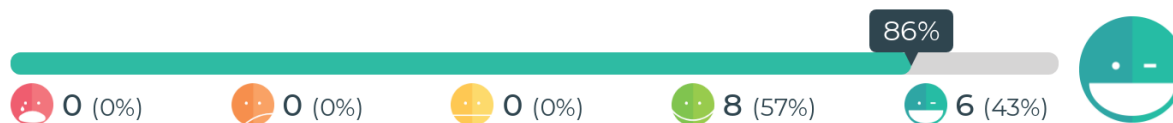

Mitä mieltä olet iltapäivätoiminnan välipalasta?

Keskittytyväisyys: 86%
Vastaukset: 14

Keskittytyväisyys lasketaan painotettuna keskiarvona, jossa jokainen hymiö saa arvon välillä 0 - 100%.