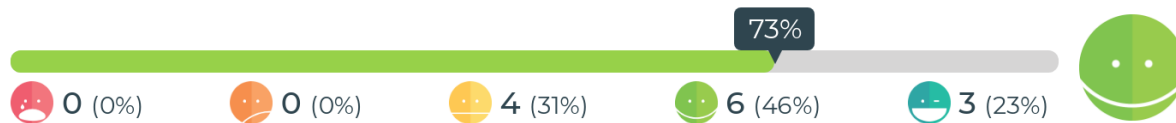

Saanko tarvittaessa riittävästi rauhaa ja hiljaista tilaa toiminnassa?

Keskityytyväisyys: 73%
Vastaukset: 13

Keskityytyväisyys lasketaan painotettuna keskiarvona, jossa jokainen hymiö saa arvon välillä 0 - 100%.