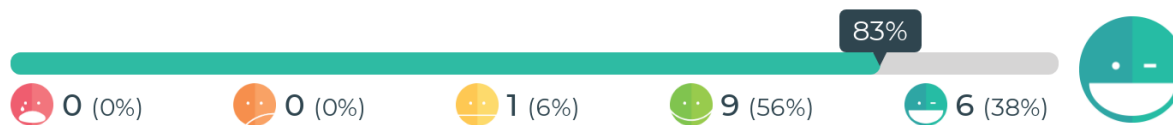

Miten viihdyt aamu- ja iltapäivätoiminnassa?

Keskittytyväisyys: 83%
Vastaukset: 16

Keskittytyväisyys lasketaan painotettuna keskiarvona, jossa jokainen hymiö saa arvon välillä 0 - 100%.