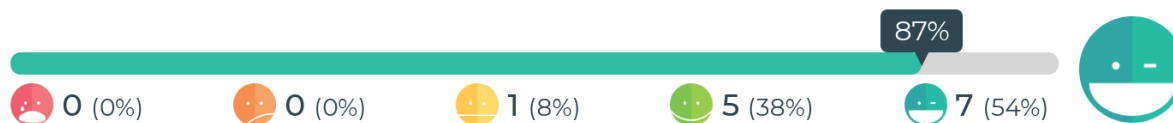

Mitä mieltä olet iltapäivätoiminnan retkistä ja aktiviteeteista?

Keskityytyväisyys: 87%
Vastaukset: 13

Keskityytyväisyys lasketaan painotettuna keskiarvona, jossa jokainen hymiö saa arvon välillä 0 - 100%.