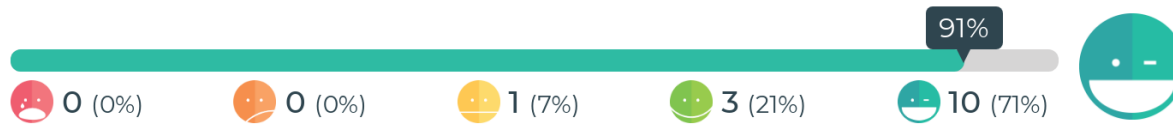

Mitä mieltä olet iltapäivätoiminnan aikuisista?

Keskittytyväisyys: 91%
Vastaukset: 14

Keskittytyväisyys lasketaan painotettuna keskiarvona, jossa jokainen hymiö saa arvon välillä 0 - 100%.