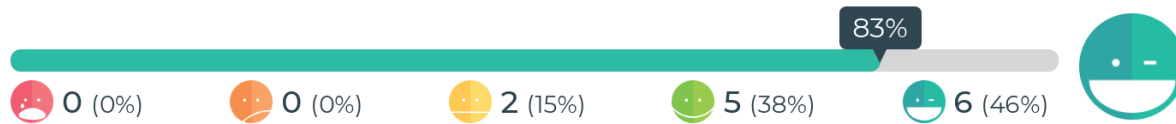

Mitä mieltä olet iltapäivätoiminnan ulkoilusta?

Keskityytyväisyys: 83%
Vastaukset: 13

Keskityytyväisyys lasketaan painotettuna keskiarvona, jossa jokainen hymiö saa arvon välillä 0 - 100%.