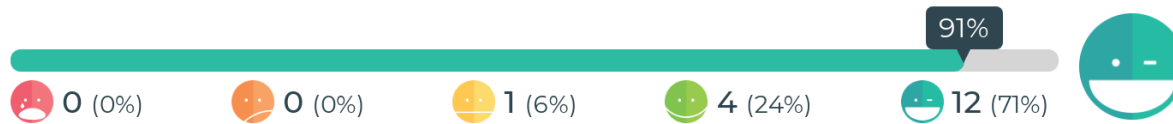

## Millä mielellä menet aamu- ja iltapäivätoimintaan?

**Keskittytyväisyys: 91%**  
**Vastaukset: 17**

Keskittytyväisyys lasketaan painotettuna keskiarvona, jossa jokainen hymiö saa arvon välillä 0 - 100%.