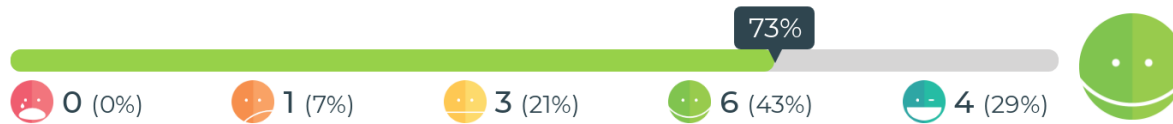

Mitä mieltä olet iltapäivätoiminnan pihasta?

Keskittytyväisyys: 73%
Vastaukset: 14

Keskittytyväisyys lasketaan painotettuna keskiarvona, jossa jokainen hymiö saa arvon välillä 0 - 100%.