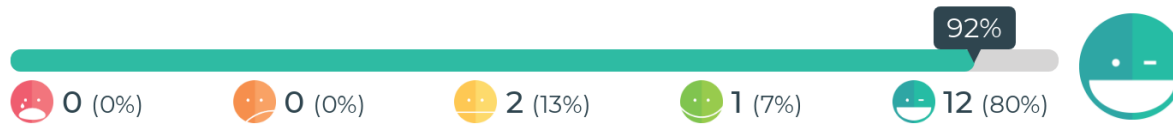

## Millä mielellä menet aamu- ja iltapäivätoimintaan?

**Keskittytyväisyys: 91%**  
**Vastaukset: 17**

Keskittytyväisyys lasketaan painotettuna keskiarvona, jossa jokainen hymiö saa arvon välillä 0 - 100%.

## Miten viihdyt aamu- ja iltapäivätoiminnassa?

**Keskittytyväisyys: 83%**  
**Vastaukset: 16**

Keskittytyväisyys lasketaan painotettuna keskiarvona, jossa jokainen hymiö saa arvon välillä 0 - 100%.

## Mitä mieltä olet iltapäivätoiminnan tiloista?

**Keskittytyväisyys: 92%**  
**Vastaukset: 15**

Keskittytyväisyys lasketaan painotettuna keskiarvona, jossa jokainen hymiö saa arvon välillä 0 - 100%.