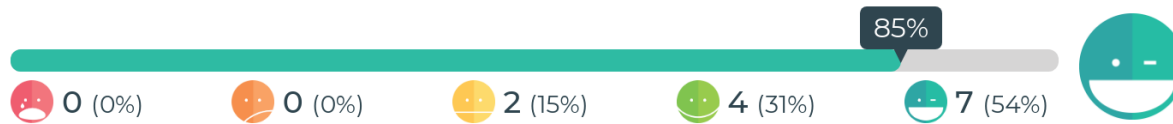

Mitä mieltä olet iltapäivätoiminnan säännöistä?

Keskityytyväisyys: 85%
Vastaukset: 13

Keskityytyväisyys lasketaan painotettuna keskiarvona, jossa jokainen hymiö saa arvon välillä 0 - 100%.