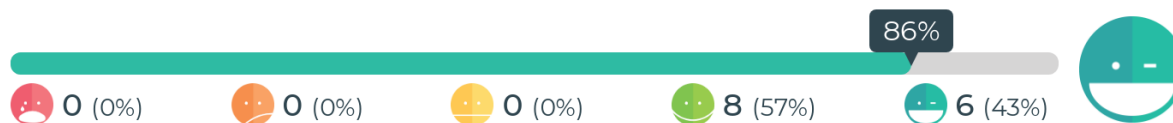

Mitä mieltä olet iltapäivätoiminnan leluista ja välineistä?

Keskittytyväisyys: 86%
Vastaukset: 14

Keskittytyväisyys lasketaan painotettuna keskiarvona, jossa jokainen hymiö saa arvon välillä 0 - 100%.